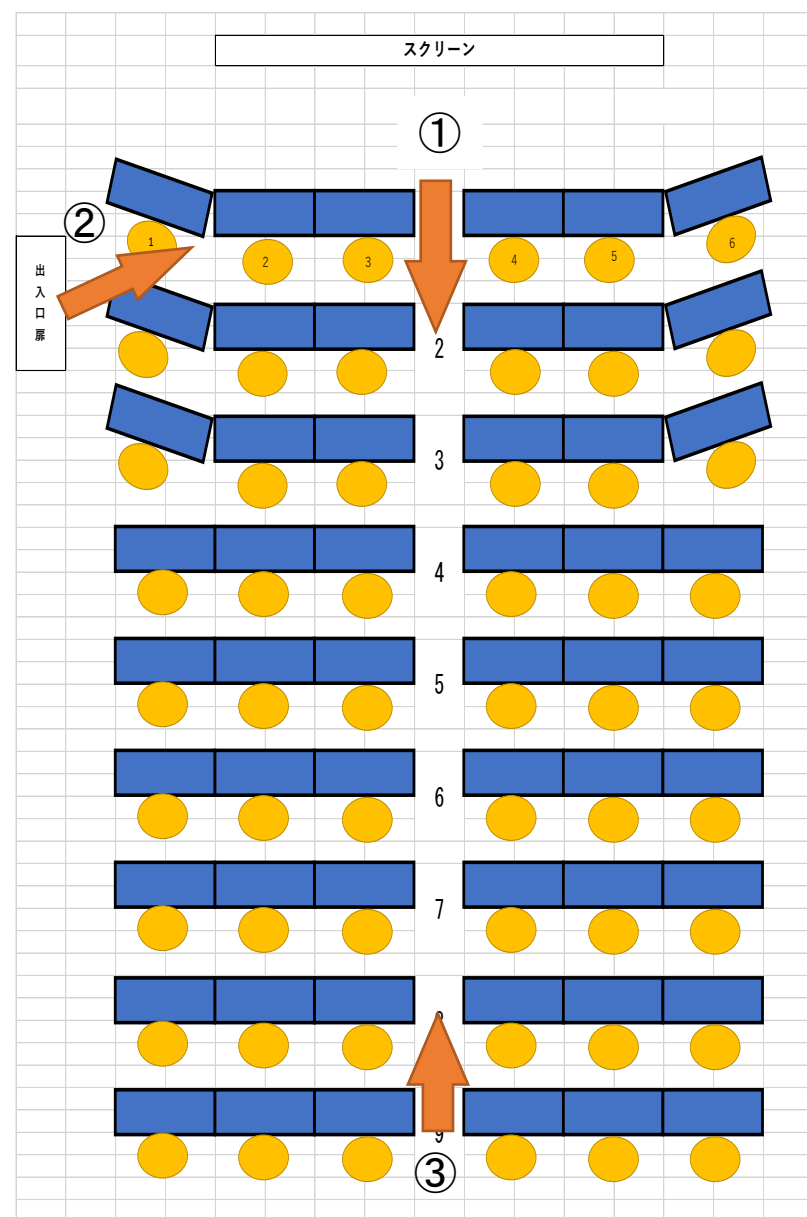

会議室とトイレの設備

①写真
正面より撮影

②写真
出入口扉
より撮影

③写真
最後尾より
撮影

会議室 椅子と机の状況

トイレの設備	男		女*	多目的
	大*	小		
管理啓発棟 1階	2	3	5	1
管理啓発棟 2階	2	3	5	1
ごみ焼却施設	1	2	3	1

※ 洋式のみ